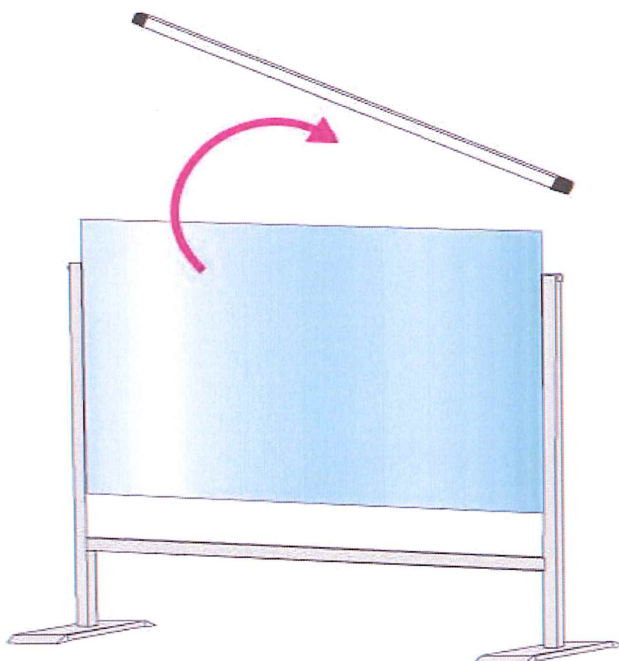

新型コロナウイルス 対策グッズ

飛沫防止パーテーション

- 対面の営業シーンに最適です。立つ／座る状況に応じて最適なサイズをお選び下さい

アクリルのエッジをカバーする安心設計

飛沫対策が不要になれば看板としても

- アクリルが外せるので汚れや破損等にも対応可能

ポスター展示仕様に
(アルミ複合板をプラス)

シーンに合わせて選べる 3 タイプ

- 業種別に立つ・座る・隙間のサイズを選べます

商品コード:
HBP450X600

飛沫防止パーテーション
450X600

④ 12,000

- パネルフレーム=22mm×25mmアルミ押し出し材/アルマイト仕上げ(シルバー)
- 脚部=材質:スチール鋼板(SPHC) 表面処理:焼付け塗装(シルバー色)
- アクリル板(透明)=厚さ1.5mm
- ※アクリルサイズH450×W600

商品コード:
HBP450X900

飛沫防止パーテーション
450X900

@ 12,900

- パネルフレーム=22mm×25mmアルミ押し出し材/アルマイト仕上げ(シルバー)
- 脚部=材質:スチール鋼板(SPHC) 表面処理:焼付け塗装(シルバー色)
- アクリル板(透明)=厚さ1.5mm
- ※アクリルサイズH450×W900

商品コード:
HBP600X900

飛沫防止パーテーション
600X900

@ 15,000

- パネルフレーム=22mm×25mmアルミ押し出し材/アルマイト仕上げ(シルバー)
- 脚部=材質:スチール鋼板(SPHC) 表面処理:焼付け塗装(シルバー色)
- アクリル板(透明)=厚さ1.5mm
- ※アクリルサイズH600×W900

@ 12,900

- パネルフレーム=22mm×25mmアルミ押し出し材/アルマイト仕上げ(シルバー)
- 脚部=材質:スチール鋼板(SPHC) 表面処理:焼付け塗装(シルバー色)
- アクリル板(透明)=厚さ1.5mm
- ※アクリルサイズH450×W900

商品コード:
HBPL600X900

飛沫防止パーテーション
600X900口ウ

@ 15,000

- パネルフレーム=22mm×25mmアルミ押し出し材/アルマイト仕上げ(シルバー)
- 脚部=材質:スチール鋼板(SPHC) 表面処理:焼付け塗装(シルバー色)
- アクリル板(透明)=厚さ1.5mm
- ※アクリルサイズH600×W900