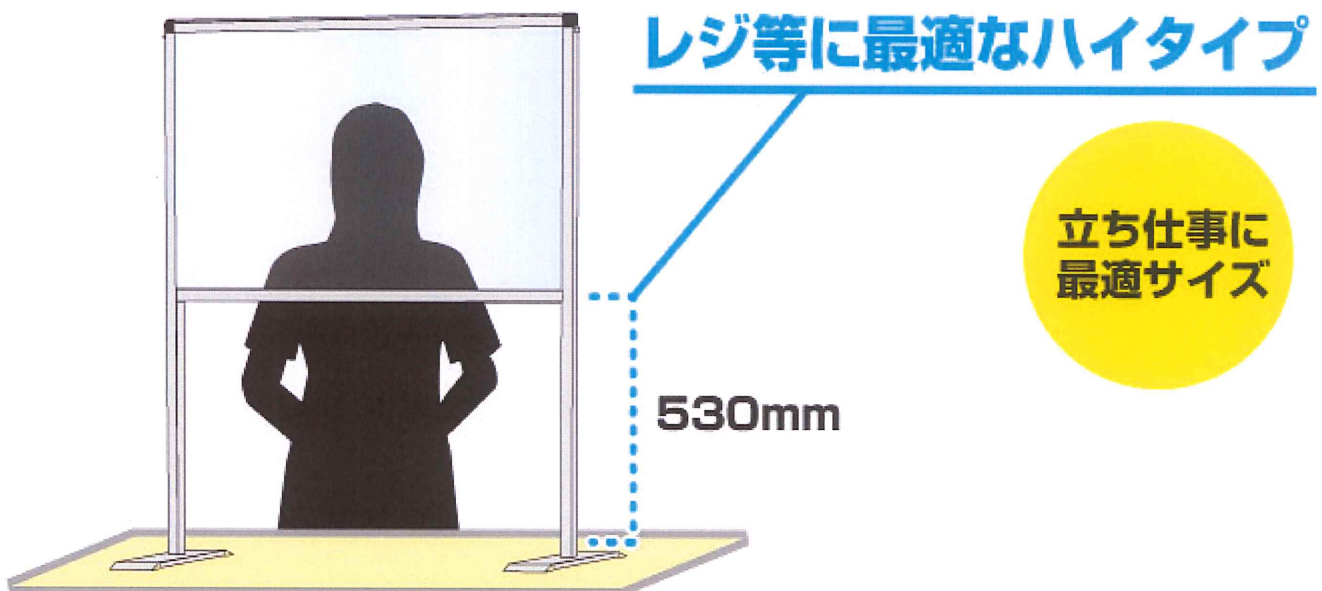

新型コロナウイルス 対策グッズ

飛沫防止パーテーション

- 対面の営業シーンに最適です。立つ／座る状況に応じて最適なサイズをお選び下さい

アクリルのエッジをカバーする安心設計

飛沫対策が不要になれば看板としても

- アクリルが外せるので汚れや破損等にも対応可能

ポスター展示仕様に
(アルミ複合板をプラス)

シーンに合わせて選べる 3 タイプ

- 業種別に立つ・座る・隙間のサイズを選べます

商品コード:
HBP450X600

飛沫防止パーテーション
450X600

④ 12,000

- パネルフレーム=22mm×25mmアルミ押し出し材/アルマイト仕上げ(シルバー)
- 脚部=材質:スチール鋼板(SPHC) 表面処理:焼付け塗装(シルバー色)
- アクリル板(透明)=厚さ1.5mm
- ※アクリルサイズH450×W600

商品コード:
HBP450X900

飛沫防止パーテーション
450X900

@ 12,900

- パネルフレーム=22mm×25mmアルミ押し出し材/アルマイト仕上げ(シルバー)
- 脚部=材質:スチール鋼板(SPHC) 表面処理:焼付け塗装(シルバー色)
- アクリル板(透明)=厚さ1.5mm
- ※アクリルサイズH450×W900

商品コード:
HBP600X900

飛沫防止パーテーション
600X900

@ 15,000

- パネルフレーム=22mm×25mmアルミ押し出し材/アルマイト仕上げ(シルバー)
- 脚部=材質:スチール鋼板(SPHC) 表面処理:焼付け塗装(シルバー色)
- アクリル板(透明)=厚さ1.5mm
- ※アクリルサイズH600×W900